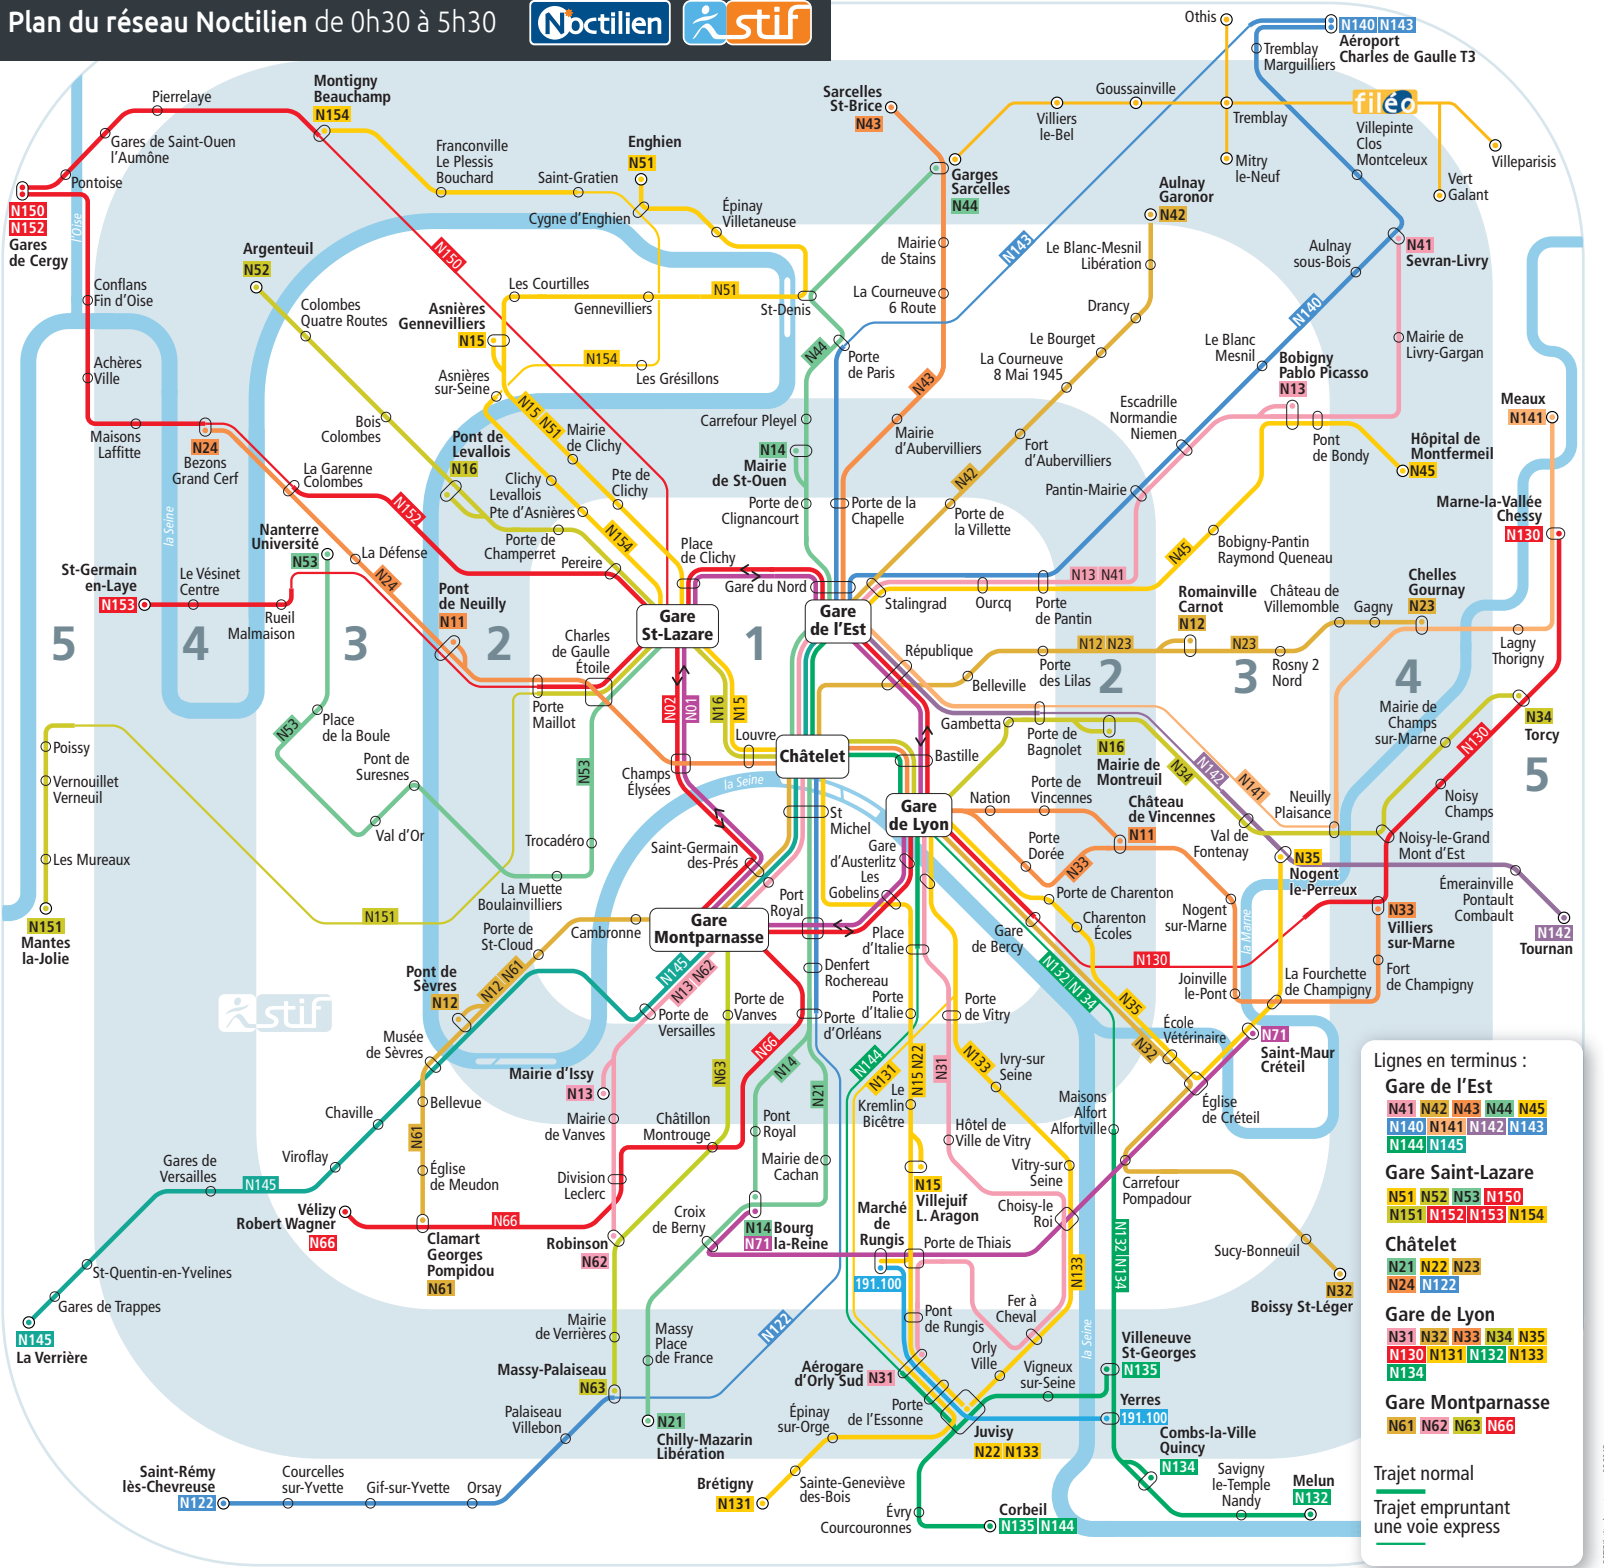

Plan du réseau Noctilien de 0h30 à 5h30

- Lignes en terminus :**
- Gare de l'Est**
N41 N42 N43 N44 N45
N140 N141 N142 N143
N144 N145
 - Gare Saint-Lazare**
N51 N52 N53 N150
N151 N152 N153 N154
 - Châtelet**
N21 N22 N23
N24 N122
 - Gare de Lyon**
N31 N32 N33 N34 N35
N130 N131 N132 N133
N134
 - Gare Montparnasse**
N61 N62 N63 N66
- Trajet normal**

Trajet empruntant une voie express