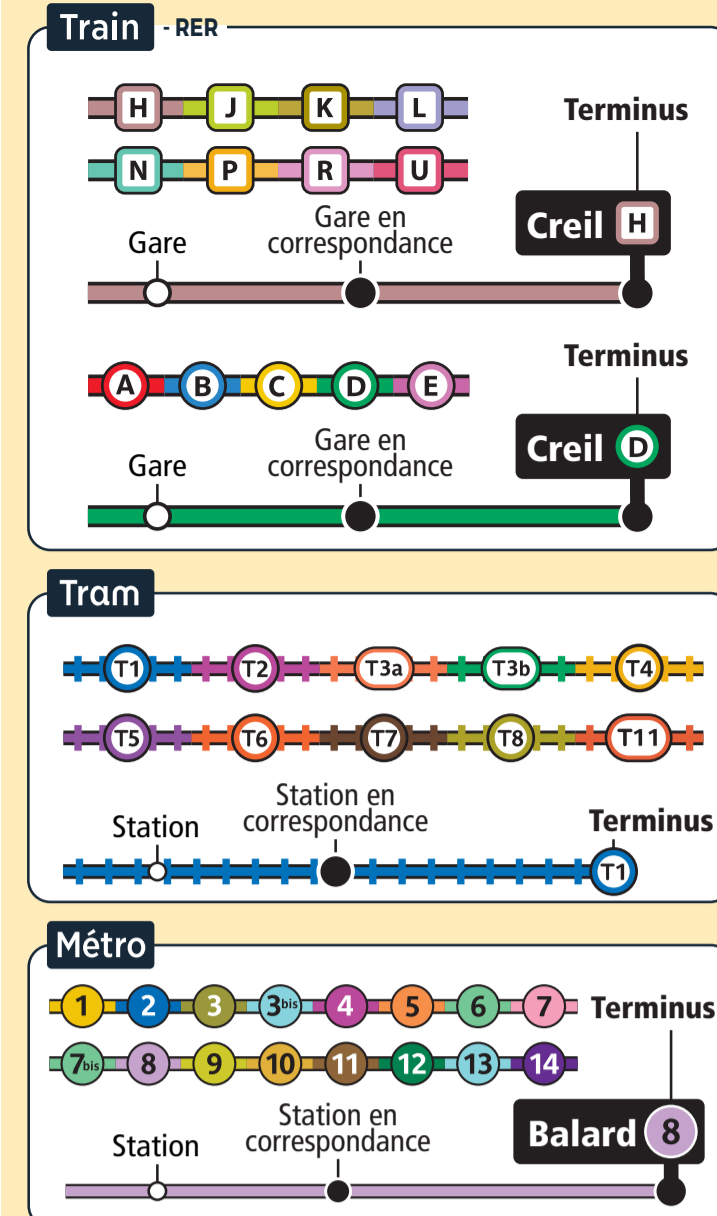

Plan Facile à lire 2017

info mobi

info mobi
Une information spécialisée et des conseils pour aider les voyageurs non-voyants ou malvoyants à préparer leurs déplacements.

- Demandez à des conseillers de vous aider à préparer vos déplacements.
- Informez-vous sur les bus, tramways, gares et stations équipés d'annonces sonores.
- Recevez gratuitement des plans à lisibilité améliorée des réseaux métros, trains-ter et tramways.
- En cas de difficultés imprévues lors de vos déplacements, vous pouvez contacter **Infomobi** pour vous faire assister.

- les gares, stations et arrêts,
- les véhicules,
- l'information sonore et visuelle.

Pour en savoir plus

- Trouver votre itinéraire : vianavigo.com
- Entreprises de transport :

optile.com ratp.fr stif.com transilien.com
34 24 (hors appel) 36 58 (après un poste fixe)